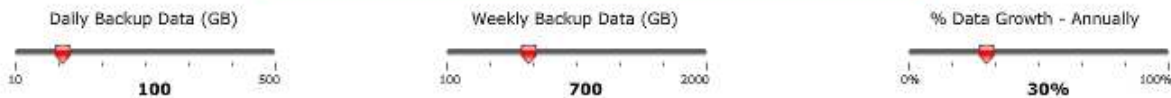

BẢNG SO SÁNH CHI PHÍ SỬ DỤNG RDX VỚI THIẾT BỊ LƯU TRỮ DẠNG TAPE CHUẨN DSS/DAT

Total Cost of Ownership Comparison

Imation RDX & DDS/DAT Tape

Imation RDX Cartridge Capacity

4 Year TCO Model