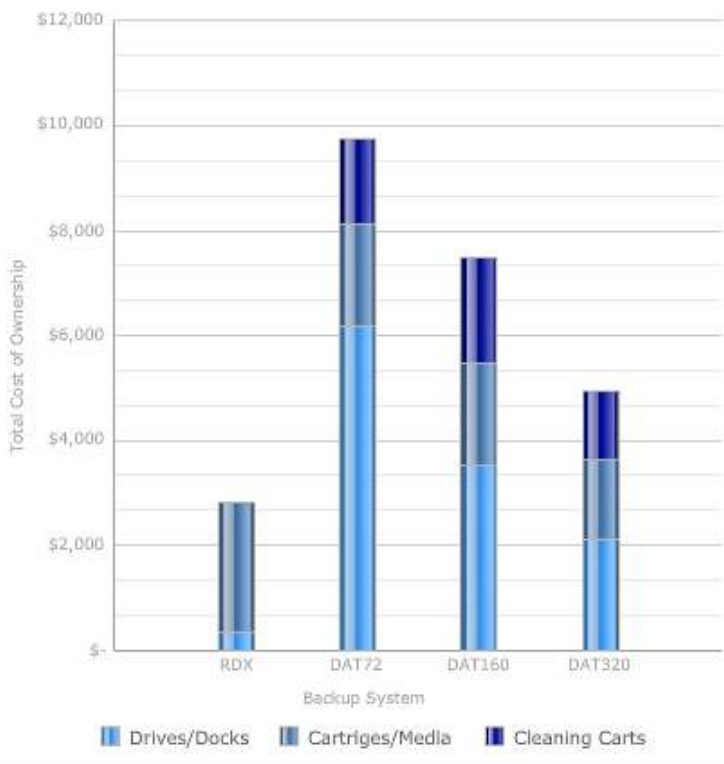

Total Cost of Ownership Comparison

Imation RDX & DDS/DAT Tape

Imation RDX Cartridge Capacity

4 Year TCO Model

Time to Complete a Full Backup with One Drive

Initial Cost of Backup System

Recommended Solution:

RDX

[Definitions and Default Assumptions](#)

Hệ thống lưu trữ dữ liệu RDX IMATION cho ta thấy rằng: với cùng một lượng dữ liệu backup hàng ngày, hàng tuần và sự tăng trưởng dữ liệu hàng tháng thì hệ thống RDX đảm bảo cho việc Backup dữ liệu của Bạn với chi phí thấp hơn nhiều so với lưu trữ dạng băng từ chuẩn DDS/DAT nhưng vẫn đạt được tốc độ Backup nhanh nhất.