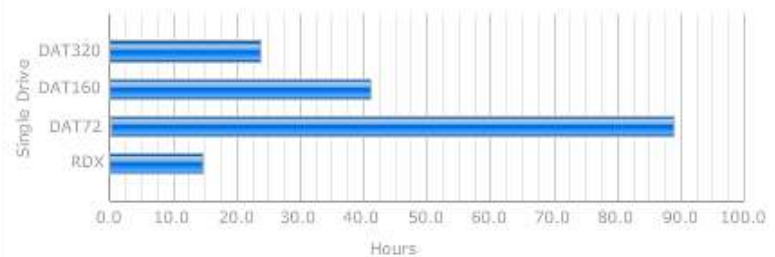

Total Cost of Ownership Comparison

Imation RDX & DDS/DAT Tape

Imation RDX Cartridge Capacity

4 Year TCO Model

Time to Complete a Full Backup with One Drive

Initial Cost of Backup System

Recommended Solution:

RDX

[Definitions and Default Assumptions](#)

Hệ thống lưu trữ dữ liệu RDX IMATION cho ta thấy rằng: với cùng một lượng dữ liệu backup hàng ngày, hàng tuần và sự tăng trưởng dữ liệu hàng tháng thì hệ thống RDX đảm bảo cho việc Backup dữ liệu của Bạn với chi phí thấp hơn nhiều so với lưu trữ dạng băng từ chuẩn DDS/DAT nhưng vẫn đạt được tốc độ Backup nhanh nhất.