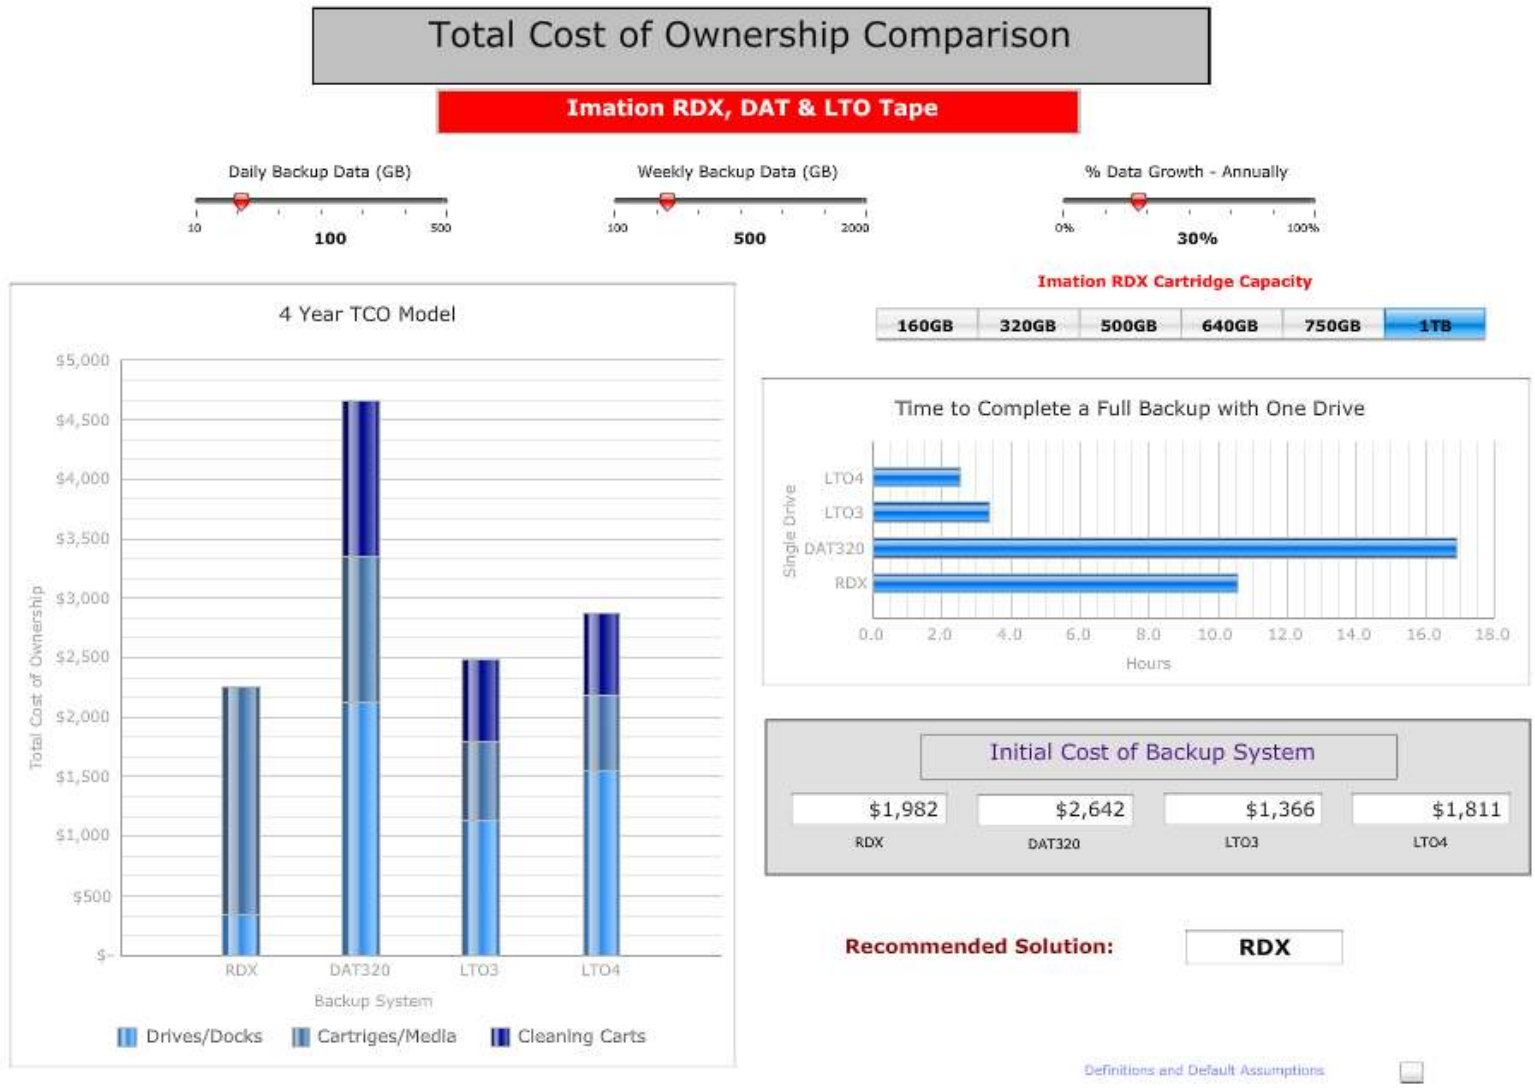

BẢNG SO SÁNH CHI PHÍ SỬ DỤNG RDX VỚI THIẾT BỊ LƯU TRỮ DẠNG TAPE CHUẨN DAT320/LTO

Với những Doanh nghiệp có nhu cầu Backup dữ liệu ở mức 500GB/tuần và cùng mức độ tăng trưởng dữ liệu hàng tháng thì Hệ thống lưu trữ dữ liệu RDX của IMATION tốn ít chi phí nhất.

Khi dữ liệu bị mất, cái giá phải trả có thể rất cao: không có thông tin để dùng khi đang rất cần, mất khách hàng bởi vì các đơn đặt hàng không thể được hoàn tất... Có khá nhiều nguyên nhân có thể làm hỏng hoặc làm mất dữ liệu quan trọng trong hệ thống máy tính. Mất điện có thể làm hỏng đĩa cứng, gõ lệnh sai có thể xóa mất nhiều file dữ liệu quan trọng, sét lan truyền trên đường dây điện thoại nối với modem đang gắn vào hệ thống máy tính làm hỏng toàn bộ máy tính, virus máy tính có thể phá hủy toàn bộ dữ liệu đã lưu trong cả năm trời... Và khó mà lường trước được các sự cố kiểu này. Khi đó **sao lưu dự phòng đôi khi là phương cách duy nhất có thể giúp phục hồi lại những thông tin đã mất** và Hệ thống sao lưu dữ liệu RDX của IMATION là **đơn giản và tối ưu nhất.**